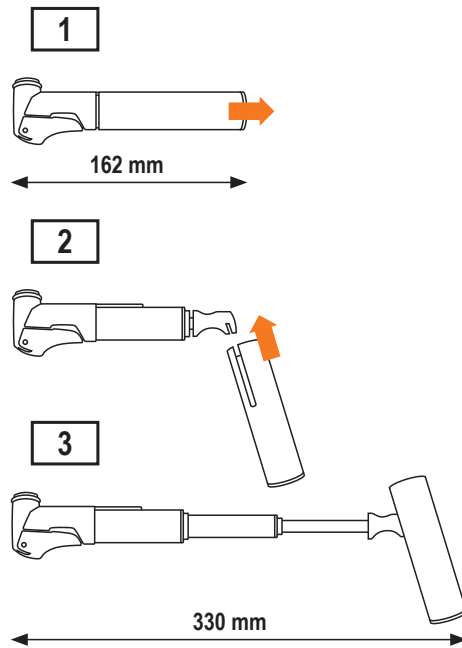

MAX  
**6**  
BAR

MAX  
**87**  
PSI

SCLAVERAND  
PRESTA

DUNLOP

AUTO  
SCHRADER

SV  
DV → AV

REVERSIBEL

AUTO  
SCHRADER

## NL. SUPERSHORT

Minipomp met telescoopfunctie en T-greep voor banden met groot volume. Reversibel ventiel voor alle ventielsoorten. Klemhendel voor veilige aansluiting op het ventiel.