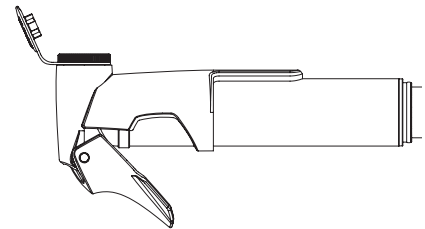

Reversibel ventiel voor alle ventielsoorten