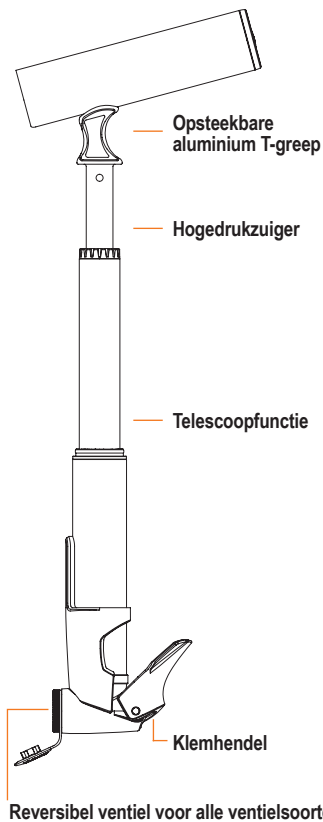

MAX  
**6**  
BAR

MAX  
**87**  
PSI

SCLAVERAND  
PRESTA

DUNLOP

AUTO  
SCHRADER

SV  
DV → AV

REVERSIBEL

AUTO  
SCHRADER

SCLAVERAND  
PRESTA

DUNLOP

Reversibel ventiel voor alle ventielsoorten

## NL. SUPERSHORT

Minipomp met telescoopfunctie en T-greep voor banden met groot volume. Reversibel ventiel voor alle ventielsoorten. Klemhendel voor veilige aansluiting op het ventiel.